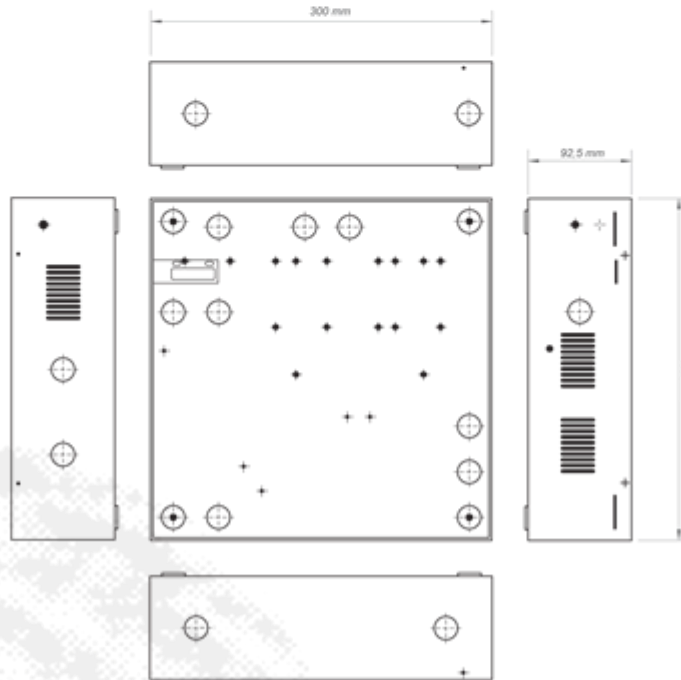

GABINETE IN-BOX

Control de Accesos

HASTA MODELO API-4004 AMPLIADO

Gabinete metálico a medida para facilitar la instalación de la Línea API-4000, este se vende como un opcional que complementa la instalación del equipo.

Gabinete hasta Modelo API-4004 Ampliado

Contemplado para alojar Fuente y Cargador de Batería con UPS incorporado.
Medida: 30 x 30 x 9,25 cm

Los Gabinetes IN-Box vienen con las perforaciones para la instalación de las placas electrónicas, fuente, etc. También tienen ranuras y accesos pre cortados para el paso de los caños.